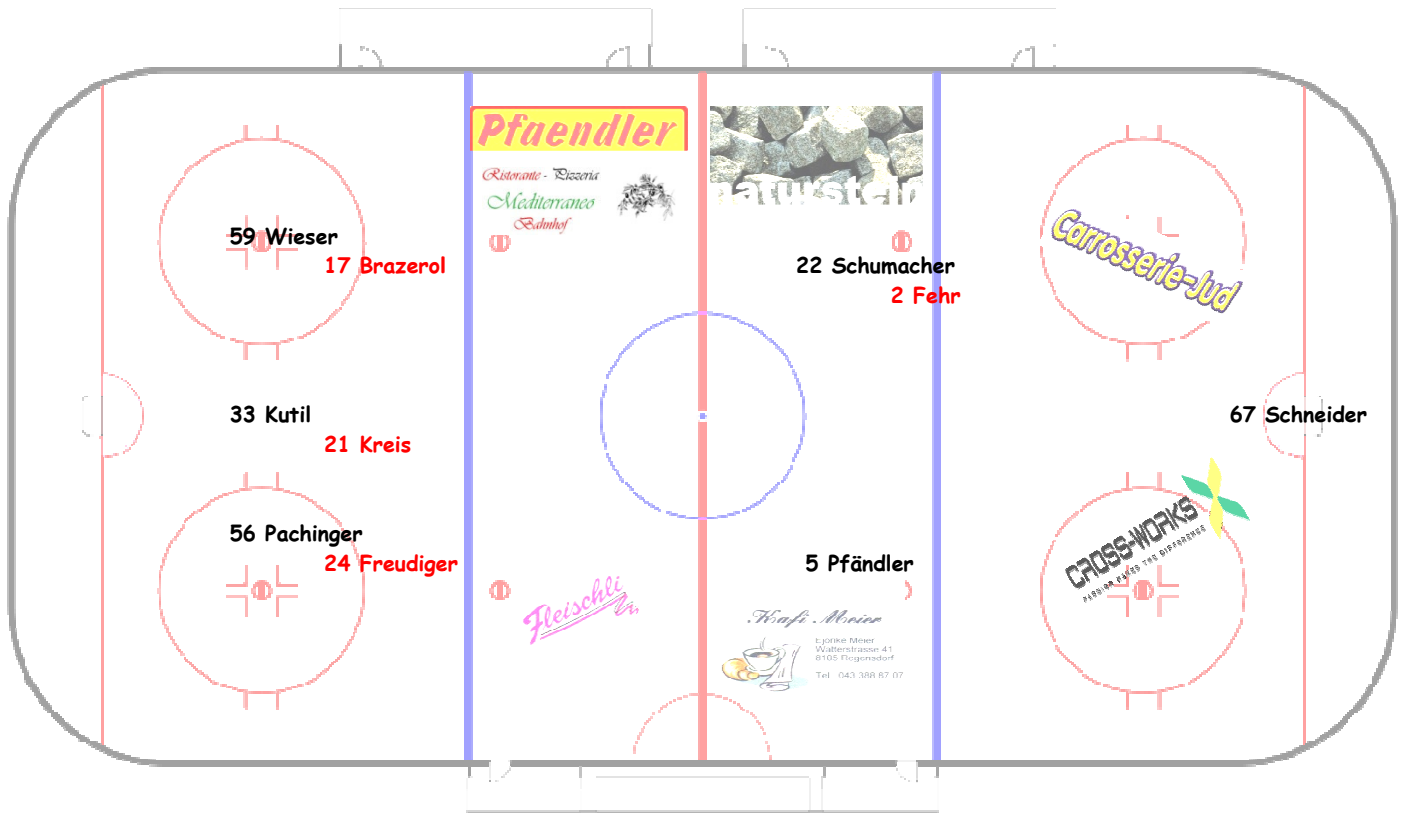

# Matchbericht vom Samstag 14. November 2015

**EHC Kapo ZH Airport**

vs

**EHC Railstars**

2

(1:5,0:1,1:5)

11

Torfolge

## Matchbericht:

Einmal mehr Traffen wir uns am Samstagmorgen auf der Kunsteisbahn Wallisellen zum Duell gegen die Kapo. Beim einlaufen hing bei einigen von uns schon der Kiefer runter als wir sahen das der Gegner mit 16! Feldspielern aufs Eis kam!